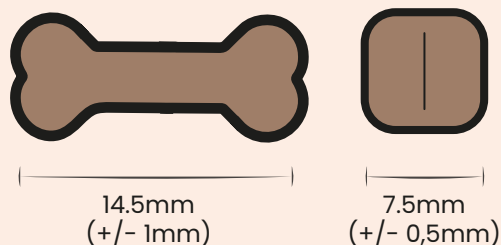

## Taille Des Sachets

- **TNA:** Boite de 25 sachets de 100gr
- **TTP:** Boite de 16 sachets de 500gr
- Durée de conservation jusqu'à 18 mois.

## Taille Des Croquettes

- Petite taille de friandise.
- Une texture croquante.