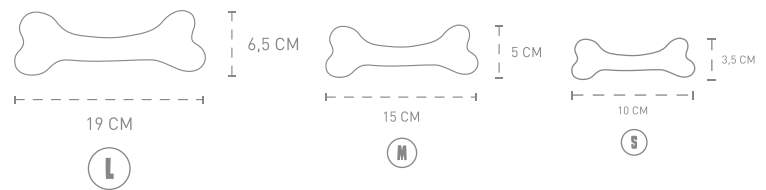

# FRUITY BONES

Disponible en tailles S, M et L.

Disponible aux saveurs fraise, pomme, orange, banane et melon.

**CARACTERISTIQUES** | Os à mâcher en bois pour chiens.

**COMPOSITION** | Polypropylène, bois et arôme fraise, pomme, orange, banane ou melon.